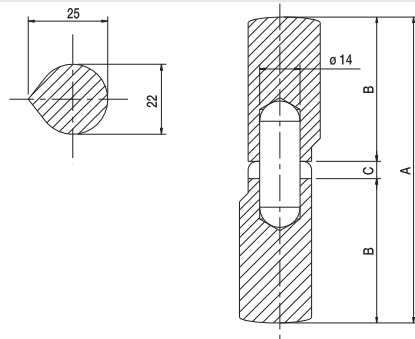

I Cerniera a goccia ø 22x25 con cuscinetto reggispinta

UK Drop shaped hinge ø 22x25 with thrust bearing

D Tropfen-Scharnier ø 22x25 mit Drucklager

F Chanière forme goutte ø 22x25 avec roulement de butée

E Bisagra en gota ø 22x25 con rolinera detén empujon (freno)

RUS Каплеобразный шарнир ø 22x25 с упорным подшипником

Articolo - Article		A	B	C	Mat. Perno	📦	
Riferimento - Reference		mm			Descrizione Description	N°	kg
157/64	EG G0 22 64	135	64	7	Acciaio	12	4,9
157/75	EG G0 22 75	157	75	7	Acciaio	12	5,6
157/100	EG G0 22 10	207	100	7	Acciaio	12	7,5
158/64	EG G1 22 64	135	64	7	Ottone	12	5
158/75	EG G1 22 75	157	75	7	Ottone	12	5,7
158/100	EG G1 22 10	207	100	7	Ottone	12	7,6