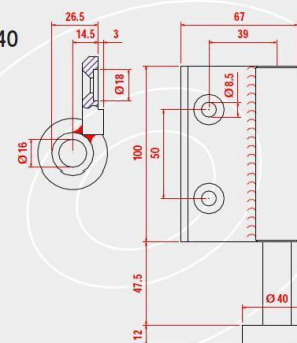

- I Cerniere in acciaio grandi, perno Ø20, a 2 ali di mezzeria per portoni a libro
- UK Large steel hinge, pin Ø20, for folding doors with two centre-line wings
- D 2-Flügel-Scharnier (mitte), Ø20 Stift
- F Charnière centrale à 2 côtés, axe Ø20
- E Bisagra central grande en acero, pierno Ø20, con 2 alas para puertas plegables con eje

TIPO-TYPE	ARTICOLO-ARTICLE	PORTATA CAPACITY		
	Riferimento-Reference	☞ x 1	N°	☞
	CRN 1 ET 00 14 1M	200	15	32,8
	CRN 1 PIANA ET 00 14 11	200	15	31,8

- I Cerniere in acciaio piccole, perno Ø16, a 2 ali di mezzeria per portoni a libro
- UK Small steel hinge, pin Ø16, for folding doors with two centre-line wings
- D 2-Flügel-Scharnier (mitte), Ø16 Stift
- F Charnière centrale à 2 côtés en acier - petit modèle, axe Ø16
- E Bisagra central en acero con 2 alas, pierno Ø16

TIPO-TYPE	ARTICOLO-ARTICLE	PORTATA CAPACITY		
	Riferimento-Reference	☞ x 1	N°	☞
	CRN 1P ET 00 10 1M	150	15	15,2
	CRN 1P PIANA ET 00 10 11	150	15	15,1

- I Cerniere in acciaio grandi di testa, perno Ø20, a 1 ala inferiori c/cusc. Ø40
- UK Hinge head with one lower wing bearing Ø40, pin Ø20
- D 2-Flügel-Scharnier (unten) mit Lager Ø40, Ø20 Stift
- F Charnière inférieure à 1 côté avec roulement Ø40, axe Ø20
- E Bisagra inferior grande lateral en acero con 1 ala y eje Ø40, pierno Ø20

TIPO-TYPE	ARTICOLO-ARTICLE	PORTATA CAPACITY		
	Riferimento-Reference	☞ x 1	N°	☞
	CRN 3 ET 00 14 3I	200	15	26,5
	CRN 3 PIANA ET 00 14 31	200	15	26

- I Cerniere in acciaio piccole di testa, perno Ø16, a 1 ala inferiori c/cusc. Ø40
- UK Hinge head with one lower wings bearing Ø40, pin Ø16
- D 2-Flügel-Scharnier (unten) mit Lager Ø40, Ø16 Stift
- F Charnière inférieure à 1 côté avec roulement Ø40, axe Ø16
- E Bisagra inferior de acero con 1 ala y eje Ø40, pierno Ø16