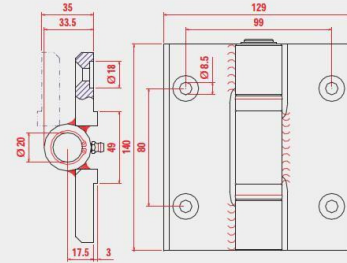

- I Cerniere in acciaio grandi, perno Ø20, a 2 ali di mezzeria per portoni a libro
- UK Large steel hinge, pin Ø20, for folding doors with two centre-line wings
- D 2-Flügel-Scharnier (mitte), Ø20 Stift
- F Charnière centrale à 2 côtés, axe Ø20
- E Bisagra central grande en acero, pierno Ø20, con 2 alas para puertas plegables con eje

TIPO-TYPE	ARTICOLO-ARTICLE	PORTATA CAPACITY		
	Riferimento-Reference	☞ x 1	N°	☞
	CRN 1 ET 00 14 1M	200	15	32,8
	CRN 1 PIANA ET 00 14 11	200	15	31,8

- I Cerniere in acciaio piccole, perno Ø16, a 2 ali di mezzeria per portoni a libro
- UK Small steel hinge, pin Ø16, for folding doors with two centre-line wings
- D 2-Flügel-Scharnier (mitte), Ø16 Stift
- F Charnière centrale à 2 côtés en acier - petit modèle, axe Ø16
- E Bisagra central en acero con 2 alas, pierno Ø16

TIPO-TYPE	ARTICOLO-ARTICLE	PORTATA CAPACITY		
	Riferimento-Reference	☞ x 1	N°	☞
	CRN 1P ET 00 10 1M	150	15	15,2
	CRN 1P PIANA ET 00 10 11	150	15	15,1

- I Cerniere in acciaio grandi di testa, perno Ø20, a 1 ala inferiori c/cusc. Ø40
- UK Hinge head with one lower wing bearing Ø40, pin Ø20
- D 2-Flügel-Scharnier (unten) mit Lager Ø40, Ø20 Stift
- F Charnière inférieure à 1 côté avec roulement Ø40, axe Ø20
- E Bisagra inferior grande lateral en acero con 1 ala y eje Ø40, pierno Ø20

TIPO-TYPE	ARTICOLO-ARTICLE	PORTATA CAPACITY		
	Riferimento-Reference	☞ x 1	N°	☞
	CRN 3 ET 00 14 3I	200	15	26,5
	CRN 3 PIANA ET 00 14 31	200	15	26

- I Cerniere in acciaio piccole di testa, perno Ø16, a 1 ala inferiori c/cusc. Ø40
- UK Hinge head with one lower wings bearing Ø40, pin Ø16
- D 2-Flügel-Scharnier (unten) mit Lager Ø40, Ø16 Stift
- F Charnière inférieure à 1 côté avec roulement Ø40, axe Ø16
- E Bisagra inferior de acero con 1 ala y eje Ø40, pierno Ø16