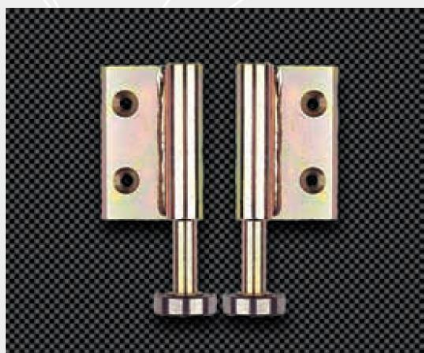

- I Cerniere in acciaio grandi, perno Ø20, a 2 ali di mezzeria per portoni a libro
- UK Large steel hinge, pin Ø20, for folding doors with two centre-line wings
- D 2-Flügel-Scharnier (mitte), Ø20 Stift
- F Charnière centrale à 2 côtés, axe Ø20
- E Bisagra central grande en acero, pierno Ø20, con 2 alas para puertas plegables con eje

TIPO-TYPE	ARTICOLO-ARTICLE	PORTATA CAPACITY		
	Riferimento-Reference	☞ x 1	N°	☞
	CRN 1 ET 00 14 1M	200	15	32,8
	CRN 1 PIANA ET 00 14 11	200	15	31,8

- I Cerniere in acciaio piccole, perno Ø16, a 2 ali di mezzeria per portoni a libro
- UK Small steel hinge, pin Ø16, for folding doors with two centre-line wings
- D 2-Flügel-Scharnier (mitte), Ø16 Stift
- F Charnière centrale à 2 côtés en acier - petit modèle, axe Ø16
- E Bisagra central en acero con 2 alas, pierno Ø16

TIPO-TYPE	ARTICOLO-ARTICLE	PORTATA CAPACITY		
	Riferimento-Reference	☞ x 1	N°	☞
	CRN 1P ET 00 10 1M	150	15	15,2
	CRN 1P PIANA ET 00 10 11	150	15	15,1

- I Cerniere in acciaio grandi di testa, perno Ø20, a 1 ala inferiori c/cusc. Ø40
- UK Hinge head with one lower wing bearing Ø40, pin Ø20
- D 2-Flügel-Scharnier (unten) mit Lager Ø40, Ø20 Stift
- F Charnière inférieure à 1 côté avec roulement Ø40, axe Ø20
- E Bisagra inferior grande lateral en acero con 1 ala y eje Ø40, pierno Ø20

TIPO-TYPE	ARTICOLO-ARTICLE	PORTATA CAPACITY		
	Riferimento-Reference	☞ x 1	N°	☞
	CRN 3 ET 00 14 3I	200	15	26,5
	CRN 3 PIANA ET 00 14 31	200	15	26

- I Cerniere in acciaio piccole di testa, perno Ø16, a 1 ala inferiori c/cusc. Ø40
- UK Hinge head with one lower wings bearing Ø40, pin Ø16
- D 2-Flügel-Scharnier (unten) mit Lager Ø40, Ø16 Stift
- F Charnière inférieure à 1 côté avec roulement Ø40, axe Ø16
- E Bisagra inferior de acero con 1 ala y eje Ø40, pierno Ø16