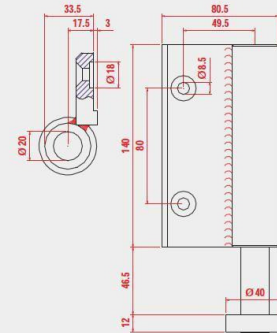

- I Cerniere in acciaio grandi, perno Ø20, a 2 ali di mezzeria per portoni a libro
- UK Large steel hinge, pin Ø20, for folding doors with two centre-line wings
- D 2-Flügel-Scharnier (mitte), Ø20 Stift
- F Charnière centrale à 2 côtés, axe Ø20
- E Bisagra central grande en acero, pierno Ø20, con 2 alas para puertas plegables con eje

TIPO-TYPE	ARTICOLO-ARTICLE	PORTATA CAPACITY		
	Riferimento-Reference	☞ x 1	N°	☞
	CRN 1 ET 00 14 1M	200	15	32,8
	CRN 1 PIANA ET 00 14 11	200	15	31,8

- I Cerniere in acciaio piccole, perno Ø16, a 2 ali di mezzeria per portoni a libro
- UK Small steel hinge, pin Ø16, for folding doors with two centre-line wings
- D 2-Flügel-Scharnier (mitte), Ø16 Stift
- F Charnière centrale à 2 côtés en acier - petit modèle, axe Ø16
- E Bisagra central en acero con 2 alas, pierno Ø16

TIPO-TYPE	ARTICOLO-ARTICLE	PORTATA CAPACITY		
	Riferimento-Reference	☞ x 1	N°	☞
	CRN 1P ET 00 10 1M	150	15	15,2
	CRN 1P PIANA ET 00 10 11	150	15	15,1

- I Cerniere in acciaio grandi di testa, perno Ø20, a 1 ala inferiori c/cusc. Ø40
- UK Hinge head with one lower wing bearing Ø40, pin Ø20
- D 2-Flügel-Scharnier (unten) mit Lager Ø40, Ø20 Stift
- F Charnière inférieure à 1 côté avec roulement Ø40, axe Ø20
- E Bisagra inferior grande lateral en acero con 1 ala y eje Ø40, pierno Ø20

TIPO-TYPE	ARTICOLO-ARTICLE	PORTATA CAPACITY		
	Riferimento-Reference	☞ x 1	N°	☞
	CRN 3 ET 00 14 3I	200	15	26,5
	CRN 3 PIANA ET 00 14 31	200	15	26

- I Cerniere in acciaio piccole di testa, perno Ø16, a 1 ala inferiori c/cusc. Ø40
- UK Hinge head with one lower wings bearing Ø40, pin Ø16
- D 2-Flügel-Scharnier (unten) mit Lager Ø40, Ø16 Stift
- F Charnière inférieure à 1 côté avec roulement Ø40, axe Ø16
- E Bisagra inferior de acero con 1 ala y eje Ø40, pierno Ø16