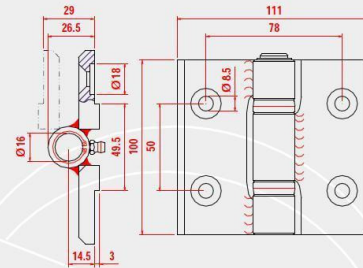

- I Cerniere in acciaio grandi, perno Ø20, a 2 ali di mezzeria per portoni a libro
- UK Large steel hinge, pin Ø20, for folding doors with two centre-line wings
- D 2-Flügel-Scharnier (mitte), Ø20 Stift
- F Charnière centrale à 2 côtés, axe Ø20
- E Bisagra central grande en acero, pierno Ø20, con 2 alas para puertas plegables con eje

TIPO-TYPE	ARTICOLO-ARTICLE	PORTATA CAPACITY		
	Riferimento-Reference	☞ x 1	N°	☞
	CRN 1 ET 00 14 1M	200	15	32,8
	CRN 1 PIANA ET 00 14 11	200	15	31,8

- I Cerniere in acciaio piccole, perno Ø16, a 2 ali di mezzeria per portoni a libro
- UK Small steel hinge, pin Ø16, for folding doors with two centre-line wings
- D 2-Flügel-Scharnier (mitte), Ø16 Stift
- F Charnière centrale à 2 côtés en acier - petit modèle, axe Ø16
- E Bisagra central en acero con 2 alas, pierno Ø16

TIPO-TYPE	ARTICOLO-ARTICLE	PORTATA CAPACITY		
	Riferimento-Reference	☞ x 1	N°	☞
	CRN 1P ET 00 10 1M	150	15	15,2
	CRN 1P PIANA ET 00 10 11	150	15	15,1

- I Cerniere in acciaio grandi di testa, perno Ø20, a 1 ala inferiori c/cusc. Ø40
- UK Hinge head with one lower wing bearing Ø40, pin Ø20
- D 2-Flügel-Scharnier (unten) mit Lager Ø40, Ø20 Stift
- F Charnière inférieure à 1 côté avec roulement Ø40, axe Ø20
- E Bisagra inferior grande lateral en acero con 1 ala y eje Ø40, pierno Ø20

TIPO-TYPE	ARTICOLO-ARTICLE	PORTATA CAPACITY		
	Riferimento-Reference	☞ x 1	N°	☞
	CRN 3 ET 00 14 3I	200	15	26,5
	CRN 3 PIANA ET 00 14 31	200	15	26

- I Cerniere in acciaio piccole di testa, perno Ø16, a 1 ala inferiori c/cusc. Ø40
- UK Hinge head with one lower wings bearing Ø40, pin Ø16
- D 2-Flügel-Scharnier (unten) mit Lager Ø40, Ø16 Stift
- F Charnière inférieure à 1 côté avec roulement Ø40, axe Ø16
- E Bisagra inferior de acero con 1 ala y eje Ø40, pierno Ø16