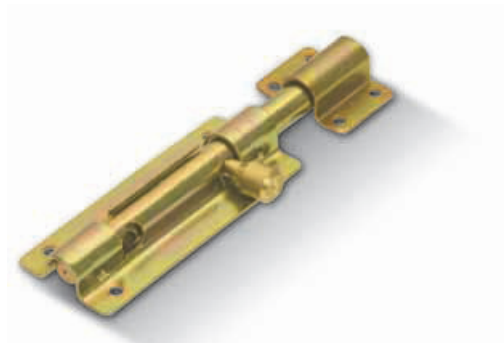

I Catenaccio ad avvitare asta tonda leggero con portalucchetto

- UK Barrel bolt for padlock light duty to be screwed
- D Riegel zum schrauben fuer Vorhaengeschooss
- F Verrou rond à visser avec porte cadenas modèle léger
- E Cerrojo a atornillar con barra redonda pesada para candado
- RUS Задвижка круглая под винт и навесной замок усиленная

Articolo - Article		L		
Riferimento - Reference		mm	N°	
111/150	AT 40 15 12	150	10	2,2
111/200	AT 40 20 12	200	10	2,7