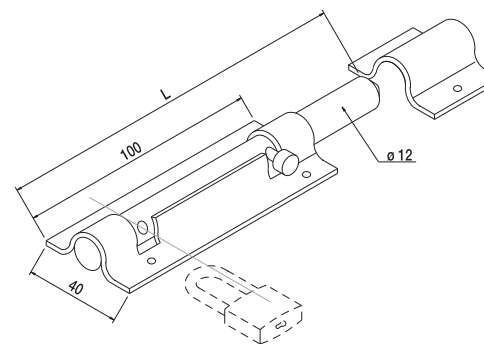

I Catenaccio ad avvitare asta tonda leggero con portalucchetto

- UK Barrel bolt for padlock light duty to be screwed
- D Riegel zum schrauben fuer Vorhaengeschooss
- F Verrou rond à visser avec porte cadenas modèle léger
- E Cerrojo a atornillar con barra redonda pesada para candado
- RUS Задвижка круглая под винт и навесной замок усиленная

Articolo - Article		L		
Riferimento - Reference		mm	N°	
111/150	AT 40 15 12	150	10	2,2
111/200	AT 40 20 12	200	10	2,7