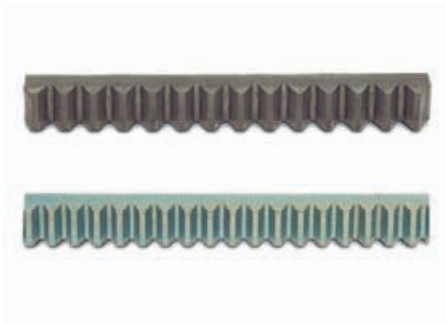

Cremagliere

I Cremagliere 22x22 grezze - zincate

- UK 22x22 racks - black - galvanised
- D Zahnstangen 22x22, in roh oder verzinkt
- F Crémaillère 22x22 - existe en noir - zinguée
- E Cremalleras 22x22 no cincadas - cincadas
- RUS Зубчатые рейки 22x22 необработанные или оцинкованные

Art. 42

Art. 43

Articolo - Article		Descrizione Description	A	B	L	Modulo	
Riferimento - Reference			mm				x1 PZ.
42	GG 22 22 00	Grezzo	22	22	ML2	4	6
43	GZ 22 22 00	Zincata	22	22	ML2	4	6