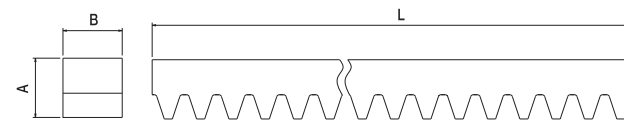

Cremagliere

I Cremagliere 22x22 grezze - zincate

- UK 22x22 racks - black - galvanised
- D Zahnstangen 22x22, in roh oder verzinkt
- F Crémaillère 22x22 - existe en noir - zinguée
- E Cremalleras 22x22 no cincadas - cincadas
- RUS Зубчатые рейки 22x22 необработанные или оцинкованные

Art. 42

Art. 43

Articolo - Article		Descrizione Description	A	B	L	Modulo	
Riferimento - Reference			mm				x1 PZ.
42	GG 22 22 00	Grezzo	22	22	ML2	4	6
43	GZ 22 22 00	Zincata	22	22	ML2	4	6