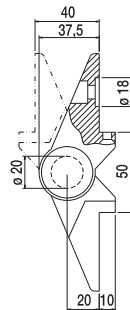

I Cerniere in lega leggera, perno ø 20, verniciate nero raggrizzato a 2 ali mezzeria per portoni a libro

UK Light alloy black opaque varnished hinge with two centre-line wings, pin ø 20

D 2 - Flügel - Scharniere (mitte) aluminium Schwarz, ø 20 Stift

F Charnière centrale, axe ø 20, à 2 côtés - aluminium noir avec axe ø 20

E Bisagra central, eje ø 20, en aleación de aluminio negro opaco con 2 alas par atornillar con pierno ø 20

RUS Петля центральная двойная для складных ворот – легкий сплав

Tipo Type	Articolo - Article	Portata Capacity	
	Riferimento - Reference	 x1	N° 
	CRN 1 A	EA 00 14 1M	150
	CRN 1 A PIANA	EA 00 14 11	15
			16,4
			16