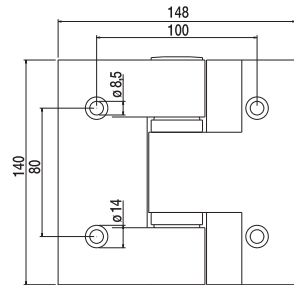

I Cerniere in lega leggera, perno ø 20, verniciate nero raggrizzato a 2 ali mezzeria per portoni a libro

UK Light alloy black opaque varnished hinge with two centre-line wings, pin ø 20

D 2 - Flügel - Scharniere (mitte) aluminium Schwarz, ø 20 Stift

F Charnière centrale, axe ø 20, à 2 côtés - aluminium noir avec axe ø 20

E Bisagra central, eje ø 20, en aleación de aluminio negro opaco con 2 alas par atornillar con pierno ø 20

RUS Петля центральная двойная для складных ворот – легкий сплав

Tipo Type	Articolo - Article	Portata Capacity	
	Riferimento - Reference	 x1	N° 
	CRN 1 A	EA 00 14 1M	150
	CRN 1 A PIANA	EA 00 14 11	15
			16,4
			16