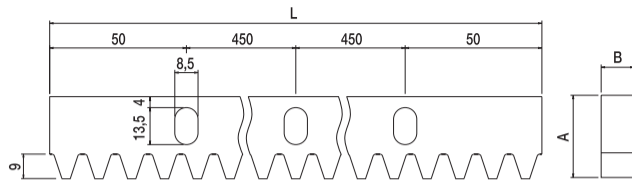

I Cremagliera 30x12 zincate e asolata

UK 30x12 galvanised slotted

D 30x12, verzinkt mit Bohrungen

F Crémaillère 30x12 zinguée perforée avec trous réglables

E Cremallera 30x12 cincadas y perforada en ovalado para regular en altura

RUS Зубчатые рейки 30x12 оцинкованные с отверстиями

Articolo - Article		Descrizione Description	A	B	L	Modulo	
Riferimento - Reference			mm				x1 PZ.
47	GZ 30 12 A0	Zincata	30	12	ML1	4	2,3
47/2	GZ 30 08 A0	Zincata	30	8	ML1	4	2,3