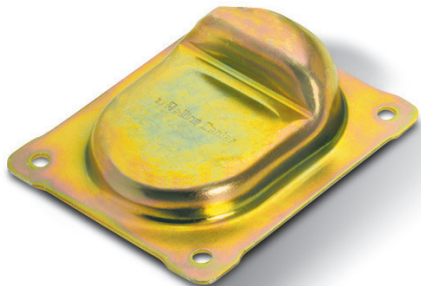

I Fermo d'arresto con base tropicalizzato per cancelli a due ante

- UK Galvanised gate stop with base for 2 - leaf - gate
 D End - Sperren mit Basis fuer 2 - Türige Tore
 F Butée d'arrêt avec base bichromatée pour portail à battants à visser
 E Tope tropicalizado para cancelas batientes de 2 hojas para atornillar
 RUS Упор центральный для распашных ворот под винт

Articolo - Article		A	B	C	D	E	F	H		
Riferimento - Reference		mm							N°	
F 105 BP	FT 10 36 00	68	36	18	122	70	100	36	20	6
F 105 BG	FT 13 40 00	88	42	20	157	90	130	40	10	5