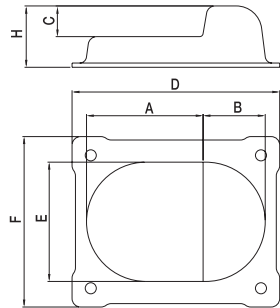

I Fermo d'arresto con base tropicalizzato per cancelli a due ante

- UK Galvanised gate stop with base for 2 - leaf - gate
 D End - Sperren mit Basis fuer 2 - Türige Tore
 F Butée d'arrêt avec base bichromatée pour portail à battants à visser
 E Tope tropicalizado para cancelas batientes de 2 hojas para atornillar
 RUS Упор центральный для распашных ворот под винт

Articolo - Article		A	B	C	D	E	F	H		
Riferimento - Reference		mm							N°	
F 105 BP	FT 10 36 00	68	36	18	122	70	100	36	20	6
F 105 BG	FT 13 40 00	88	42	20	157	90	130	40	10	5