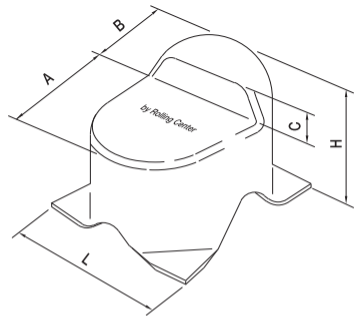

I Fermo d'arresto tropicalizzato per cancelli a due ante

- UK Yellow galvanized gate stop for 2 - leaf - gate
D End - Sperren fuer 2 - Türige Tore
F Butée d'arrêt bichromatée pour portail à battants
E Tope tropicalizado para cancelas batientes de 2 hojas
RUS Упор центральный для распашных ворот в бетон

Articolo - Article		L	H	A	B	C		
Riferimento - Reference		mm					N°	
F 105	FT 92 77 00	92	77	63	35	20	20	7,3