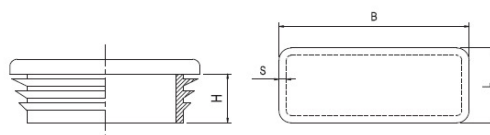

Articolo - Article		H	Per tubi				
Riferimento - Reference		mm	B	L	S	N°	
CAP 39RN	PN 1050 R0	24	100	50	3,2-5	20	0,950

I Copricolonna in nylon per tubi quadri

UK Plastic cap for square pipes

D Plastik Deckel Quadrat