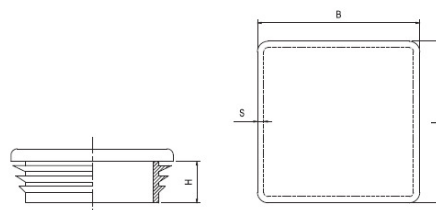

Articolo - Article		H	Per tubi				
Riferimento - Reference		mm	B	L	S	N°	
CAP 39RN	PN 1050 R0	24	100	50	3,2-5	20	0,950

I Copricolonna in nylon per tubi quadri

UK Plastic cap for square pipes

D Plastik Deckel Quadrat

F Couvercle plastique carré

E Cubrecolumna de nylon

RUS Крышка пластиковая квадратная

Articolo - Article		H	Per tubi				
Riferimento - Reference		mm	B	L	S	N°	
CAP 15TQ	PN 1511 Q0	11	15	15	1,5-2	100	0,150
CAP 20TQ	PN 2012 Q0	12	20	20	1-3	100	0,250
CAP 25TQ	PN 2512 Q0	12	25	25	1-3	100	0,600
CAP 30TQ	PN 3012 Q0	12	30	30	2,4-4,5	50	0,600
CAP 31TQ	PN 3011 Q0	11	30	30	1-2,5	50	0,600
CAP 40TQ	PN 4014 Q0	14	40	40	1-3	100	0,900
CAP 45TQ	PN 4514 Q0	14	45	45	1-3	100	1,000
CAP 50TQ	PN 5015 Q0	15	50	50	2,6-4	50	1,200
CAP 60TQ	PN 6015 Q0	15	60	60	1,5-3,5	30	0,620
CAP 70TQ	PN 7018 Q0	18	70	70	2-4	30	0,700
CAP 80TQ	PN 8016 Q0	16	80	80	2-4	20	0,550
CAP 90TQ	PN 9025 Q0	25	90	90	2-5	10	0,670
CAP 11TQ	PN 1028 Q0	28	100	100	1-4	10	1,000
CAP 12TQ	PN 1226 Q0	26	120	120	2,5-5	10	0,900