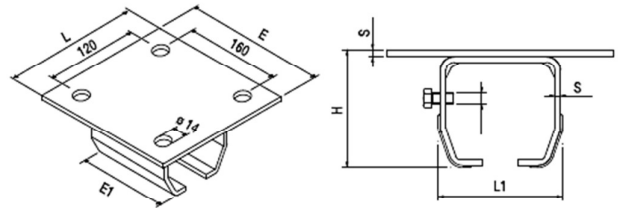

I Supporto a soffitto per guida piccola

- UK Ceiling bracket for small guide
 D Deckenmuffe fuer kleine Schiene
 F Support au plafond pour rail petit modèle
 E Suporte de techo para atornillar guía GIPI pequeña
 RUS Кронштейн потолочный для малой направляющей

Articolo - Article		L	L1	H	S	E	E1	F	Abbinabile Combining		
Riferimento - Reference		mm						UNI		N°	
33 P	ST 16 12 00	160	85	83	4	100	100	M 8	GIPI 4 RP/RPZ	10 17,6	

I Supporto a soffitto per guida grande

Articolo - Article		L	L1	H	S	E	E1	F	Abbinabile Combining		
Riferimento - Reference		mm						UNI		N°	
33 G	ST 16 20 00	160	108	110	4	200	100	M 8	GIPI 4 RP/RZ	4 10,6	