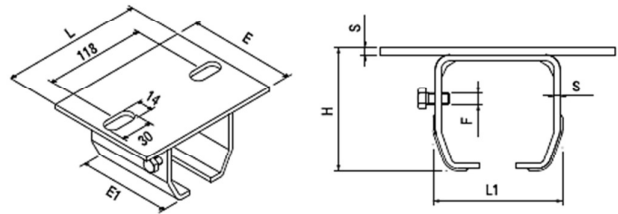

I Supporto a soffitto per guida piccola

- UK Ceiling bracket for small guide
 D Deckenmuffe fuer kleine Schiene
 F Support au plafond pour rail petit modèle
 E Suporte de techo para atornillar guía GIPI pequeña
 RUS Кронштейн потолочный для малой направляющей

Articolo - Article		L	L1	H	S	E	E1	F	Abbinabile Combining		
Riferimento - Reference		mm						UNI		N°	
33 P	ST 16 12 00	160	85	83	4	100	100	M 8	GIPI 4 RP/RPZ	10 17,6	

I Supporto a soffitto per guida grande

Articolo - Article		L	L1	H	S	E	E1	F	Abbinabile Combining		
Riferimento - Reference		mm						UNI		N°	
33 G	ST 16 20 00	160	108	110	4	200	100	M 8	GIPI 4 RP/RZ	4 10,6	